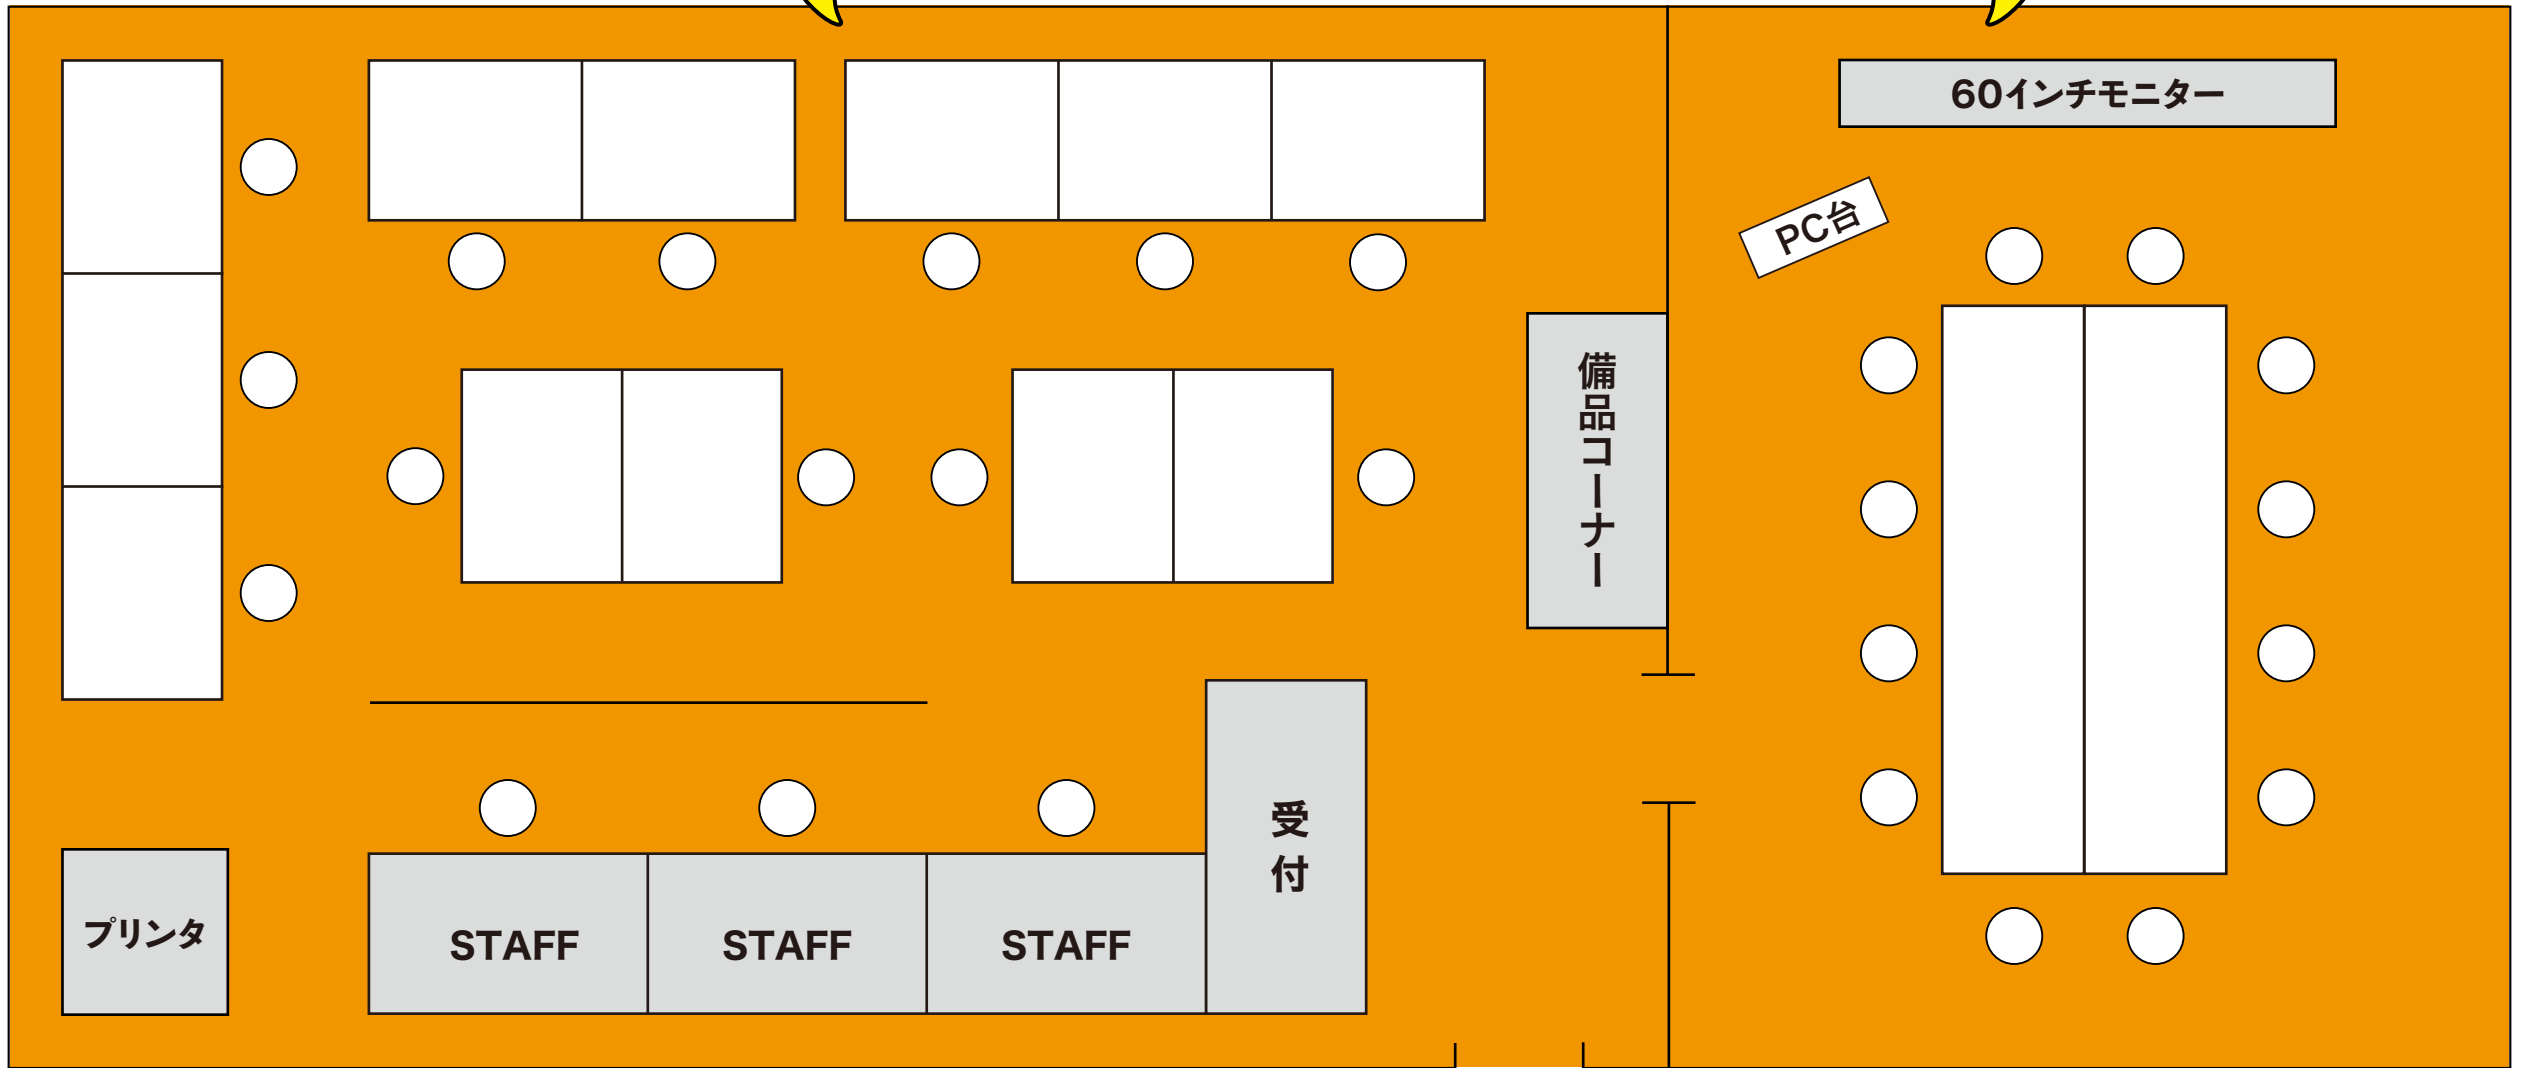

コワーキング12席

会議室12席

配置によっては18名くらいまで

冷蔵庫
レンジ

フリー
ドリンク

ろうか

トイレ

EV

階段